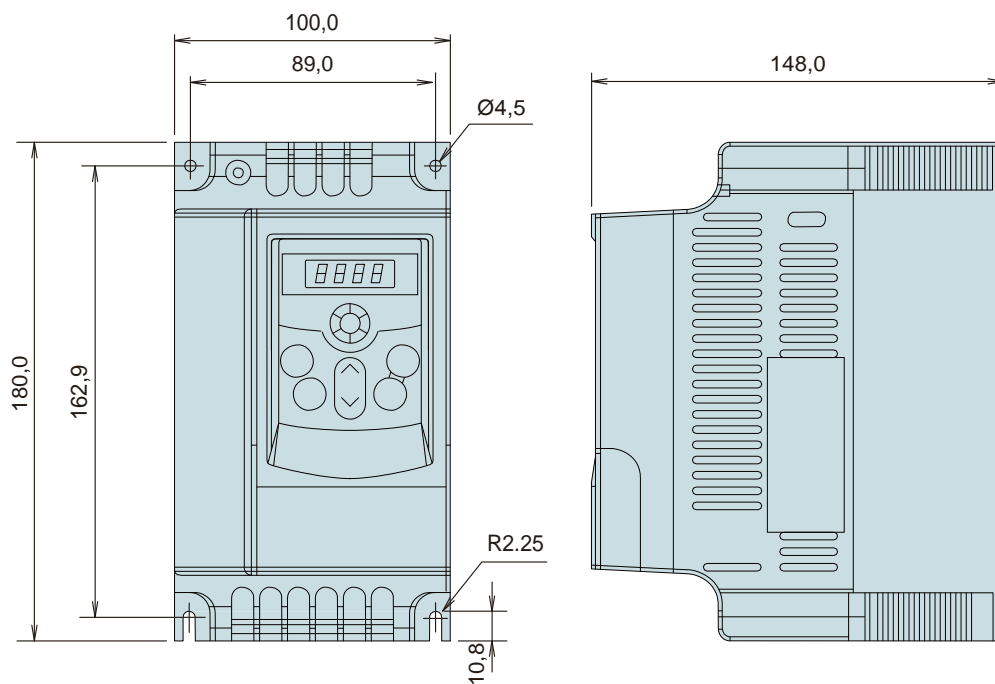

Внешние размеры

FVR0.2 - 0.75S1S-7E/FVR0.4 - 1.5S1S-4E (ед. изм.: мм)

FVR1.5 - 2.2S1S-7E/FVR2.2 - 3.7S1S-4E (ед. изм.: мм)