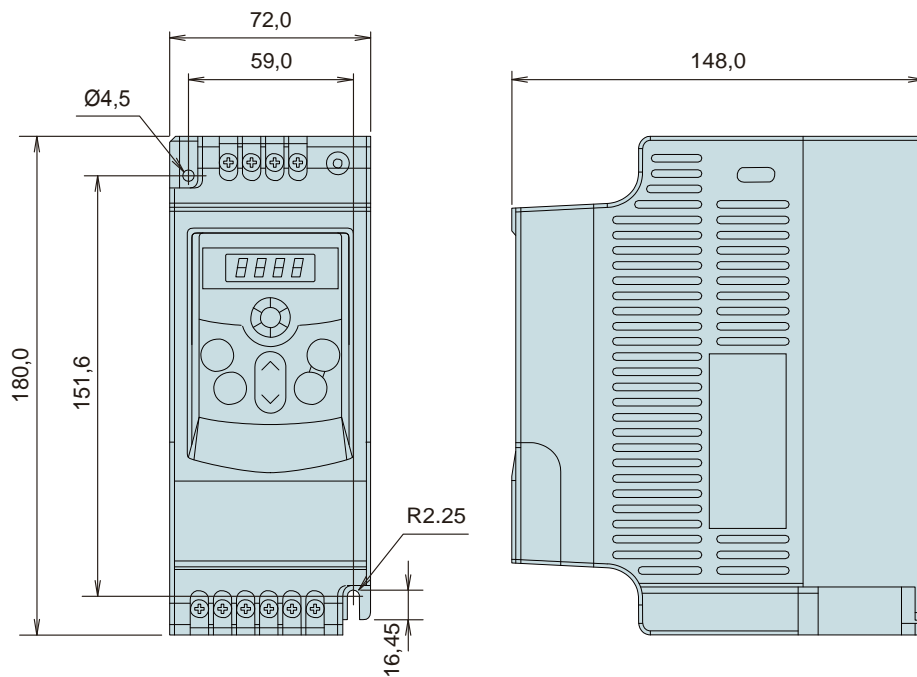

Внешние размеры

FVR0.2 - 0.75S1S-7E/FVR0.4 - 1.5S1S-4E (ед. изм.: мм)

FVR1.5 - 2.2S1S-7E/FVR2.2 - 3.7S1S-4E (ед. изм.: мм)