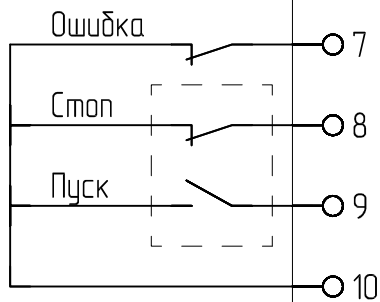

ВНИМАНИЕ!

Источник питания
380±15% В
50±5% Гц

Автоматический
выключатель

Аналоговый выход
4...20мА (опция)